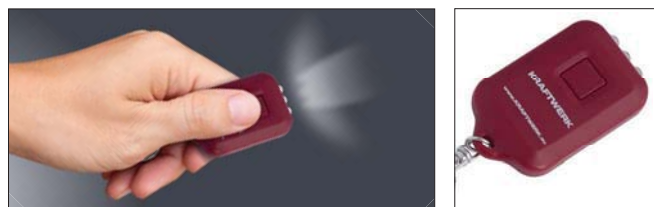

5 LED

Solar battery light
with 3 LED and key chain

Linterna llavero con batería solar
con 3 LED y llavero

Porta chaves energia solar
com 3 LED e porta chaves

Art.	
90177	3 LED