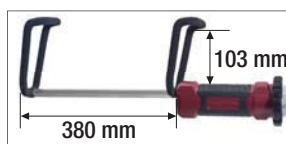

Lâmpada de trabalho recarregável 7 W SMD-LED

para capô, motor, interior e por baixo do carro.
Entregue com carregador universal 100-240V 50/60 Hz.

Li-Ion 7.4 V
(4000 mAh)

7 W SMD LED
150-200 LUX (1m)
450-550 lm