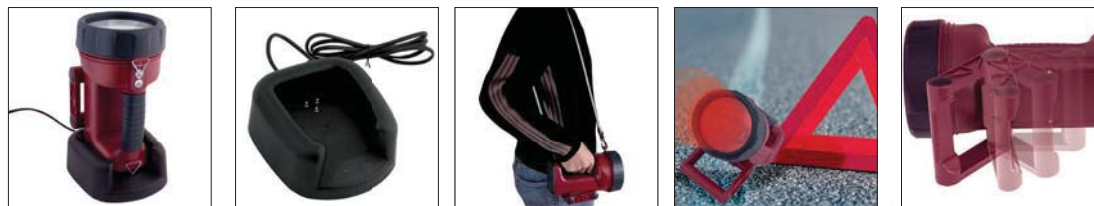

Art.	
3897	4 × 1W LED