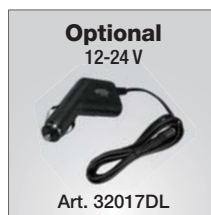

Rechargeable cordless gooseneck lamp

- with strong 1.3 W high Power-LED with 60° wide angle
- magnet on the backside of the lamp for direct operation
- grace to the modular accessories, it can be used everywhere and for every purpose.

Delivered with:

- universal clamp with integrated magnet and click-lock, also applicable as torch light handle
- flexible memory extension 355 mm with click-lock
- magnetic base with click-lock
- hook with magnet
- universal charger 100-240 V, 50/60 Hz

Lámpara cuello de cisne recargable

- con LED potente 1.3 W, ángulo 60°
- imán integrado en el dorso de la lámpara para un trabajo directo
- gracias a los accesorios modulares puede ser utilizada en cualquier situación

Suministrado con:

- pinza universal con imán integrado y clip de fijación, utilizable como linterna
- alargadera semi-rígida, flexible, 355 mm con clip de fijación
- base imantada con clip de fijación
- gancho con imán
- cargador universal 100-240 V, 50/60 Hz

Gambiarra LED pescoço de cisne recarregável

- LED 1.3W especial muito potente com um ângulo de 60°
- ímã integrado na parte de trás para utilização directa
- por meio de acessórios modulares para utilização em todas as circunstâncias

Conteúdo do fornecido:

- mola com clip magnético, pode também ser usado como uma pega
- extensão semi-rígida de 355 mm flexível com clip
- suporte com clip magnético
- gancho magnético com clip
- carregador universal 100-240 V, 50/60 Hz

Li-Ion 3.7 V (1200 mAh)

1.3 W
High Power LED
120-150 LUX (1m)
85-100 lm

Art.	
32015	1.3 W High Power LED