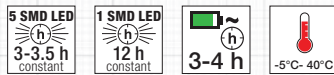

Rechargeable cordless lamp 5 + 1 SMD LED

- 2 sides variable swivel 120°/ 180° turning head
- 5 bright SMD LED with special reflector on the front
- 1 bright SMD LED with lens on the top
- LED-service life: 50'000 hours
- easy to handle all options with only one switch
- rotating and foldable hook on the top of the lamp
- built-in strong magnetic holder in the base
- rubber-coated case for good grip
- including AC main charger and mini USB-charging cable

Lámpara recargable 5 + 1 SMD LED

- pivotante en ambas direcciones a 180° e inclinación hasta 120°
- 5 SMD LED laterales de gran luminosidad por efecto de un reflector
- 1 SMD LED adicional en la cabeza
- duración de LED: 50'000 horas
- fácil de manejar en todas las posiciones, con un solo botón
- gancho orientable y plegable
- soporte magnético integrado en la base
- revestimiento de goma
- incluye cargador a red con mini conector USB

Gambiarra recarregável 5 + 1 SMD LED

- 2 lados variáveis giratórios 120° / cabeça articulada 180°
- 5 SMD LED de alta luminosidade com efeito especial espelho
- 1 SMD LED adicionais na cabeça da gambiarra
- tempo de vida de LED: 50'000 horas
- fácil de operar todas as funções com apenas um botão
- gancho orientável e dobrável
- base com suporte magnético
- revestimento em borracha
- inclui carregador AC com ligação mini USB