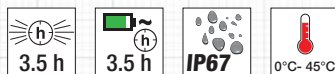

Waterproof 70 SMD rechargeable cordless workshop lamp

- with eye-protecting LED warm white light
- optimal light diffusion
- 3.5 hours constant current
- battery-indicator with colour-code in the handle
- easily washable
- delivered with universal charger 100-240 V 50/60 Hz and mini-USB-connector.

Optional:

32016MS: Smart holder with magnet

32016DL: Car-/Lorry charging adapter 12/24 V

Lámpara recargable 70 SMD, resistente al agua

- con LED blancos que no deslumbran
- óptima difusión de luz
- 3.5 horas de autonomía constante
- indicador batería en el mango con código de colores
- lavable fácilmente
- suministrado con cargador universal 100-240 V 50/60 Hz y conector mini-USB

Opcional:

32016MS: Soporte magnético

32016DL: Cargador coche/camión 12/24 V

Gambiarrá para oficina sem fios, recarregável, 70 SMD, à prova de água

- luz LED quente, branca, protectora de olhos
- difusão optimizada da luz
- 3 horas corrente constante
- indicador de bateria (por código de cores) no manípulo
- facilmente lavável
- entregue com carregador universal 100-240V 50/60Hz e conector mini-USB.

Opcional:

32016MS Suporte magnético inteligente.

32016DL Carregador isqueiro 12/24 V