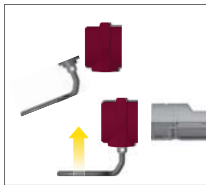

4 LED
120 LUX (1m)

↕ L 250 mm, Ø 36 mm

Art.	
32001	18 LED / 4 LED