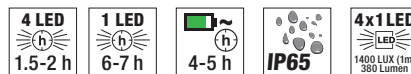

Rechargeable cordless long range POWER lamp

- with 4 light intensive 1 W Power-LED
- long range about 200 m
- 2 Soft-Touch electronic switches for selection of:
  4 LED full power light
  1 LED soft light
  flashing with 1 or 4 LED
- incl. 1 red warning light adapter lens
- charging base with battery indicator and thermo overload protection

Lámpara POWER de larga distancia recargable

- con 4 potentes luces 1 W Power-LED
- larga distancia apx. 200 m
- 2 interruptores electrónicos Tacto-Suave, para la selección de:
  luz plena 4 LEDs
  luz suave 1 LED
  parpadeo con 1 ó 4 LED
- luz roja de aviso con adaptador integrado
- carga en la base, con indicador de carga y protección de sobrecarga térmica

Lanterna POWER longa distância recarregável

- com 4 Power-LED de alta intensidade de luz 1 W
- longo alcance ca. 200 m
- 2 interruptores electrónicos Soft-Touch para a selecção de:
  4 LED plena potência de luz
  1 LED luz suave
  intermitente com 1 ou 4 LED
- adaptador de lente vermelha para aviso de emergência incluído
- carga base com indicador de bateria e protecção contra excesso de carga