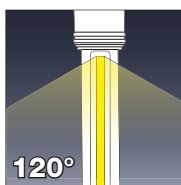

**2x Li-Ion 3.6 V (2200 mAh)**

**2 W CREE LED**  
120-150 lm

**2 W COB LED**  
350-380 LUX (1m)  
180-210 lm

Chip On Board / Chip en placa / Chip na placa

↕ L 295 mm, Ø 37 mm

Art.	
<b>32020</b>	2 W CREE LED / 2 W COB LED