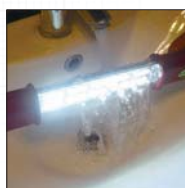

Waterproof 70 SMD rechargeable cordless workshop lamp

- with eye-protecting LED warm white light
- optimal light diffusion
- 3.5 hours constant current
- battery-indicator with colour-code in the handle
- easily washable
- delivered with universal charger 100-240 V 50/60 Hz and mini-USB-connector.

Optional:

32016MS: Smart holder with magnet

32016DL: Car-/Lorry charging adapter 12/24 V

Lámpara recargable 70 SMD, resistente al agua

- con LED blancos que no deslumbran
- óptima difusión de luz
- 3.5 horas de autonomía constante
- indicador batería en el mango con código de colores
- lavable fácilmente
- suministrado con cargador universal 100-240 V 50/60 Hz y conector mini-USB

Opcional:

32016MS: Soporte magnético

32016DL: Cargador coche/camión 12/24 V

Gambiarrá para oficina sem fios, recarregável, 70 SMD, à prova de água

- luz LED quente, branca, protectora de olhos
- difusão optimizada da luz
- 3 horas corrente constante
- indicador de bateria (por código de cores) no manípulo
- facilmente lavável
- entregue com carregador universal 100-240V 50/60Hz e conector mini-USB.

Opcional:

32016MS Suporte magnético inteligente.

32016DL Carregador isqueiro 12/24 V

Li-Ion 3.6 V (4200 mAh)

70 SMD LED

225 LUX (1m)
380 lm

100%
2.5 - 3.5 h

60%
1.5 - 2.5 h

30%
0.5 - 1.5 h

10% ⚠
≤ 0.5 h

415 x 57 x 41 mm

Art.	
32016	70 SMD LED

Magnetic holder Soporte magnético Suporte magnético

Art.	
32016MS	240 x 60 x 55 mm

Accessories for 32016

Accesorios para 32016

Acessórios para 32016