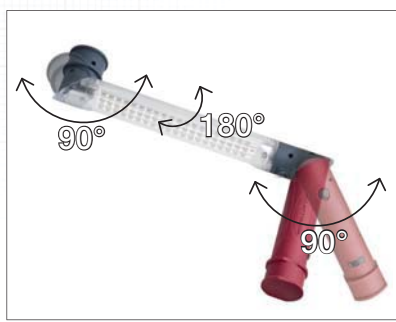

100-240 V
50/60 Hz

Art. 32009AL

Optional
12 V

Art. 32009DL