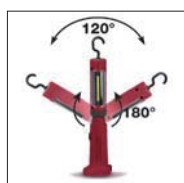

Rechargeable cordless lamp 3W COB LED

- 2 sides variable swivel 120° / 180° turning head
- 3 W COB special high power semi-conductor LED, volume of the light is 4 times stronger than a fluorescent lamp 13 W
- optimal 120° wide angle illuminating
- COB LED service life: 50'000 hours
- rotating and foldable hook on the top of the lamp
- built-in strong magnetic holder in the base
- rubber-coated case for good grip
- including AC main charger and 12-24 V car charger

Lámpara recargable 3 W COB LED

- orientable en 2 posiciones a 120° / cabeza giratoria a 180°
- tubo semi conductor 3 W COB LED de gran potencia, volumen de luz 4 veces más potente que un tubo fluorescente 13 W
- gran ángulo óptimo de luminosidad 120°
- duración de COB LED: 50'000 horas
- gancho orientable y plegable
- base con soporte magnético
- cobertura goma para mejor sujeción
- incluye cargador red y cargador coche 12 V-24 V

Gambiarra recarregável com 3 W COB LED

- 2 lados variáveis giratórios 120° / cabeça articulada 180°
- 3 W COB LED de grande potencia com volume de luz de 4 vezes mais potente que uma lâmpada fluorescente 13 W
- grande angulo de luminosidade de 120°
- tempo de vida de COB LED: 50'000 horas
- gancho orientável e dobrável
- base com suporte magnético
- revestimento em borracha
- inclui carregador AC e carregador 12-24 V adaptador carro

Li-Ion 3.7 V (4000 mAh)

3 W COB LED

80-100 LUX

170-200 lm

Chip On Board / Chip en placa / Chip na placa

Art.	
32022	3W COB LED

↕ L 285 mm, Ø 40 mm