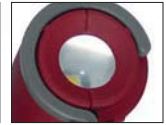

Li-Ion 3.7 V (2000 mAh)

1 SMD LED
60-70 LUX (1m)
30-40 lm