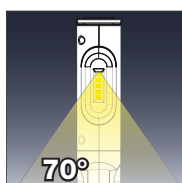

Li-Ion 3.7 V (2200 mAh)

**Lámpara recargable 3 W 10 + 1 SMD LED**

- cabezal superplano para uso en sitios de difícil acceso
- 10 SMD LED laterales con gran luminosidad
- 1 SMD LED adicional en la cabeza
- orientable en 2 posiciones a 180° / cabeza giratoria 180°
- base con soporte magnético
- cobertura goma para mejor sujeción
- carcasa sólida, resistente a golpes, fabricada en aluminio
- con apagado automático con protección para sobrecargas
- incluye cargador a red con mini conector USB

**10 SMD LED**  
90-110 LUX (1m)  
260-300 lm

⊕ L 372.5 mm

Art.	
<b>32018</b>	10 SMD LED / 1 SMD LED

**1 SMD LED**  
15-20 LUX (1 m)  
20-30 lm

### Lámpara recargable 5 + 1 SMD LED

- pivotante en ambas direcciones a 180° e inclinación hasta 120°
- 5 SMD LED laterales de gran luminosidad por efecto de un reflector
- 1 SMD LED adicional en la cabeza
- duración de LED: 50'000 horas
- fácil de manejar en todas las posiciones, con un solo botón
- gancho orientable y plegable
- soporte magnético integrado en la base
- revestimiento de goma
- incluye cargador a red con mini conector USB

Li-Ion 3.7 V (2000 mAh)

**1 SMD LED**  
60-70 LUX (1m)  
30-40 lm

**5 SMD LED**  
70-90 LUX (1m)  
150-180 lm

↕ L 285 mm, Ø 40 mm

Art.	
<b>32019</b>	5 + 1 SMD LED

**Rechargeable cordless lamp 3W COB LED**

- 2 sides variable swivel 120° / 180° turning head
- 3 W COB special high power semi-conductor LED, volume of the light is 4 times stronger than a fluorescent lamp 13 W
- optimal 120° wide angle illuminating
- COB LED service life: 50'000 hours
- rotating and foldable hook on the top of the lamp
- built-in strong magnetic holder in the base
- rubber-coated case for good grip
- including AC main charger and 12-24 V car charger