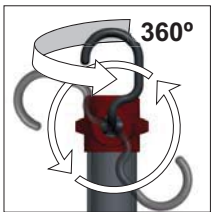

100-240 V
50/60 Hz

Art. 32009AL

Optional
12 V

Art. 32009DL