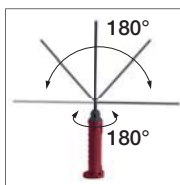

Li-Ion 3.7 V (2200 mAh)

**Lámpara recargable 3 W 10 + 1 SMD LED**

- cabezal superplano para uso en sitios de difícil acceso
- 10 SMD LED laterales con gran luminosidad
- 1 SMD LED adicional en la cabeza
- orientable en 2 posiciones a 180° / cabeza giratoria 180°
- base con soporte magnético
- cobertura goma para mejor sujeción
- carcasa sólida, resistente a golpes, fabricada en aluminio
- con apagado automático con protección para sobrecargas
- incluye cargador a red con mini conector USB

**10 SMD LED**  
90-110 LUX (1m)  
260-300 lm

⊕ L 372.5 mm

Art.	
<b>32018</b>	10 SMD LED / 1 SMD LED

**1 SMD LED**  
15-20 LUX (1 m)  
20-30 lm

### Rechargeable cordless lamp 5 + 1 SMD LED

- 2 sides variable swivel 120°/ 180° turning head
- 5 bright SMD LED with special reflector on the front
- 1 bright SMD LED with lens on the top
- LED-service life: 50'000 hours
- easy to handle all options with only one switch
- rotating and foldable hook on the top of the lamp
- built-in strong magnetic holder in the base
- rubber-coated case for good grip
- including AC main charger and mini USB-charging cable

### Lámpara recargable 5 + 1 SMD LED

- pivotante en ambas direcciones a 180° e inclinación hasta 120°
- 5 SMD LED laterales de gran luminosidad por efecto de un reflector
- 1 SMD LED adicional en la cabeza
- duración de LED: 50'000 horas
- fácil de manejar en todas las posiciones, con un solo botón
- gancho orientable y plegable
- soporte magnético integrado en la base
- revestimiento de goma
- incluye cargador a red con mini conector USB