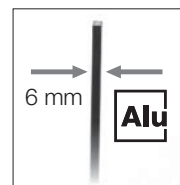

Li-Ion 3.7 V (2200 mAh)

**Lámpara recargable 3 W 10 + 1 SMD LED**

- cabezal superplano para uso en sitios de difícil acceso
- 10 SMD LED laterales con gran luminosidad
- 1 SMD LED adicional en la cabeza
- orientable en 2 posiciones a 180° / cabeza giratoria 180°
- base con soporte magnético
- cobertura goma para mejor sujeción
- carcasa sólida, resistente a golpes, fabricada en aluminio
- con apagado automático con protección para sobrecargas
- incluye cargador a red con mini conector USB

**10 SMD LED**  
90-110 LUX (1m)  
260-300 lm

⊕ L 372.5 mm

Art.	
<b>32018</b>	10 SMD LED / 1 SMD LED

**1 SMD LED**  
15-20 LUX (1 m)  
20-30 lm