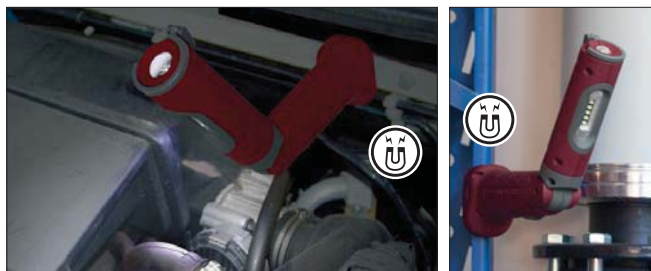

### Gambiarra recarregável 5 + 1 SMD LED

- 2 lados variáveis giratórios 120° / cabeça articulada 180°
- 5 SMD LED de alta luminosidade com efeito especial espelho
- 1 SMD LED adicionais na cabeça da gambiarra
- tempo de vida de LED: 50'000 horas
- fácil de operar todas as funções com apenas um botão
- gancho orientável e dobrável
- base com suporte magnético
- revestimento em borracha
- inclui carregador AC com ligação mini USB

Li-Ion 3.7 V (2000 mAh)

**1 SMD LED**  
60-70 LUX (1m)  
30-40 lm

**5 SMD LED**  
70-90 LUX (1m)  
150-180 lm

↕ L 285 mm, Ø 40 mm

Art.	
<b>32019</b>	5 + 1 SMD LED

**Rechargeable cordless lamp 3W COB LED**

- 2 sides variable swivel 120° / 180° turning head
- 3 W COB special high power semi-conductor LED, volume of the light is 4 times stronger than a fluorescent lamp 13 W
- optimal 120° wide angle illuminating
- COB LED service life: 50'000 hours
- rotating and foldable hook on the top of the lamp
- built-in strong magnetic holder in the base
- rubber-coated case for good grip
- including AC main charger and 12-24 V car charger