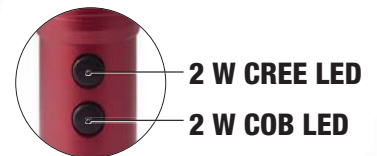

2x Li-Ion 3.6 V (2200 mAh)

2 W CREE LED
120-150 lm

2 W COB LED
350-380 LUX (1m)
180-210 lm

Chip On Board / Chip en placa / Chip na placa