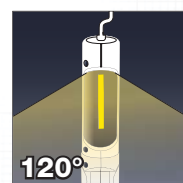

Rechargeable cordless lamp 3W COB LED

- 2 sides variable swivel 120° / 180° turning head
- 3 W COB special high power semi-conductor LED, volume of the light is 4 times stronger than a fluorescent lamp 13 W
- optimal 120° wide angle illuminating
- COB LED service life: 50'000 hours
- rotating and foldable hook on the top of the lamp
- built-in strong magnetic holder in the base
- rubber-coated case for good grip
- including AC main charger and 12-24 V car charger

Lámpara recargable 3 W COB LED

- orientable en 2 posiciones a 120° / cabeza giratoria a 180°
- tubo semi conductor 3 W COB LED de gran potencia, volumen de luz 4 veces más potente que un tubo fluorescente 13 W
- gran ángulo óptimo de luminosidad 120°
- duración de COB LED: 50'000 horas
- gancho orientable y plegable
- base con soporte magnético
- cobertura goma para mejor sujeción
- incluye cargador red y cargador coche 12 V-24 V

Gambiarra recarregável com 3 W COB LED

- 2 lados variáveis giratórios 120° / cabeça articulada 180°
- 3 W COB LED de grande potencia com volume de luz de 4 vezes mais potente que uma lâmpada fluorescente 13 W
- grande angulo de luminosidade de 120°
- tempo de vida de COB LED: 50'000 horas
- gancho orientável e dobrável
- base com suporte magnético
- revestimento em borracha
- inclui carregador AC e carregador 12-24 V adaptador carro

Li-Ion 3.7 V (4000 mAh)

3 W COB LED

80-100 LUX

170-200 lm

Chip On Board / Chip en placa / Chip na placa

Art.	
32022	3W COB LED

↕ L 285 mm, Ø 40 mm