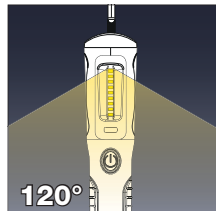

Electric workshop- and inspection lamp

- with 9 strong SMD-LED
- light angle 120°
- rubberized housing
- very solid construction, developed for the professional constant operation
- waterproof and shockproof
- 5 meter power cable

9 SMD LED
250 LUX (0.6m)
350 lm

Lámpara de trabajo con cable

- con 9 potentes SMD-LED
- ángulo de luminosidad 120°
- recubrimiento en caucho
- muy sólida, apta para un trabajo profesional constante
- resistente a agua y golpes
- 5 metros de cable

Gambiarra de oficina eléctrica

- com 9 fortes LEDs SMD
- ângulo de 120°
- carcaça protegida por borracha
- construção sólida, desenvolvida para utilização profissional constante
- resistente a água e quedas
- cabo de ligação 5 metros

Art.	
32034	9 SMD LED

285 x 59 x 52 mm

Neon lead lamp

230 V / 8 W with 5 m rubber cable H05RN-F 2x1,0 mm²

Lámpara neón

230 V / 8 W con 5 m cable caucho H05RN-F 2x1.0 mm²

Gambiarra fluorescente

de 230 V / 8 W com 5 m de cabo em borracha H05RN-F 2x1,0 mm²

FL 8 W
220-240 V / 50/60 Hz

Art.	
1891	FL 8W

L 435 mm