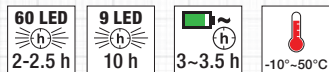

Rechargeable cordless lamp 60 + 9 LED

- with double swivel handle and head
- 60 lateral LED, rotating by 180°
- 9 additional LED in the head of the lamp
- 2 360° revolving hooks
- rubber-coated case

Optional accessory:

Art. 32030DL: DC-charger with cars / lorries 12-24 V

Lámpara recargable 60 + 9 LED

- con mango y cabeza doble abatible
- 60 LED laterales, giratoria a 180°
- 9 LED adicionales en la cabeza de la lámpara
- 2 ganchos giratorios a 360°
- revestimiento de goma

Accesorio opcional:

Art. 32030DL: Cargador coche/camión 12-24 V

Lanterna recarregável com 60 + 9 LED

- com cabo e cabeça duplamente rotativa
- 60 LED laterais, rotação de 180°
- 9 adicionais LED na cabeça da lanterna
- 2 ganchos rotativos de 360°
- revestimento em borracha

Acessório Opcional:

Art. 32030DL: Carregador AC e carregador de carro 12-24 V