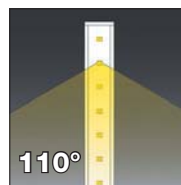

Li-Ion 3.7 V (2200 mAh)

**Lámpara recargable 3 W 10 + 1 SMD LED**

- cabezal superplano para uso en sitios de difícil acceso
- 10 SMD LED laterales con gran luminosidad
- 1 SMD LED adicional en la cabeza
- orientable en 2 posiciones a 180° / cabeza giratoria 180°
- base con soporte magnético
- cobertura goma para mejor sujeción
- carcasa sólida, resistente a golpes, fabricada en aluminio
- con apagado automático con protección para sobrecargas
- incluye cargador a red con mini conector USB

**10 SMD LED**  
90-110 LUX (1m)  
260-300 lm

⊕ L 372.5 mm

Art.	
<b>32018</b>	10 SMD LED / 1 SMD LED

**1 SMD LED**  
15-20 LUX (1 m)  
20-30 lm

### Lámpara recargable 5 + 1 SMD LED

- pivotante en ambas direcciones a 180° e inclinación hasta 120°
- 5 SMD LED laterales de gran luminosidad por efecto de un reflector
- 1 SMD LED adicional en la cabeza
- duración de LED: 50'000 horas
- fácil de manejar en todas las posiciones, con un solo botón
- gancho orientable y plegable
- soporte magnético integrado en la base
- revestimiento de goma
- incluye cargador a red con mini conector USB