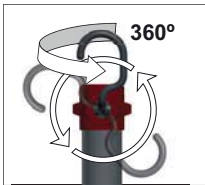

4 LED
120 LUX (1m)

↕ L 250 mm, Ø 36 mm

Art.	
32001	18 LED / 4 LED