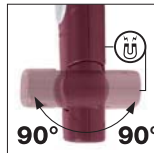

**Compact, rechargeable cordless LED lamp
2 W COB LED + 1 W LED**

- 2 sides 180° variable swivel head
- 2 W COB special high power semi conductor LED for optimal wide angle 120° illuminating
- Li-Ion-battery 3.7 V (2000 mAh)
- rotating and foldable hook on top of the lamp
- 2 built-in strong magnetic holders on the back and in the base
- rubber coated case for good grip
- cordless for practical use
- including AC main charger and USB-charging cable

Lámpara LED con batería recargable y compacta 2 W COB LED + 1 W LED

- cabeza orientable a 180° a 2 lados
- tubo semi conductor 2 W COB LED de gran potencia, ángulo óptimo de visión 120°
- batería Li-Ion 3.7 V (2000 mAh)
- gancho orientable y plegable
- 2 soportes fuertes magnéticos en la parte posterior y en la base
- cobertura goma para mejor sujeción
- sin cable para uso más práctico
- incluye cargador red y cable cargador USB

Lâmpada LED sem cabo recarregável e compacta 2 W COB LED + 1 W LED

- cabeça com 2 lados variáveis, 180° giratória
- 2 W COB LED de grande potência, ótimo ângulo de visão 120°
- bateria Li-Ion 3.7 V (2000 mAh)
- gancho orientável e dobrável
- fortes suportes magnéticos integrados na base e traseira
- revestimento em borracha
- sem cabo para uma utilização mais practica
- inclui carregador AC e cabo carregador USB

Li-Ion 3.7 V (2000 mAh)

1 W LED
80 lm

2 W COB LED
180 lm

Chip On Board / Chip en placa / Chip na placa

190 x 56 x 29 mm

Art.	
32032	2 W COB LED / 1 W LED

Charger base for LED lamp

with wall fixation system and magnetic base to fix and hold the lamps.

Cargador de pie para lámpara LED
con sistema de fijación en pared y base magnética para una mayor estabilidad.

Carregador de mesa para lâmpada LED
con sistema para fixação de parede e base magnética para uma melhor estabilidade.