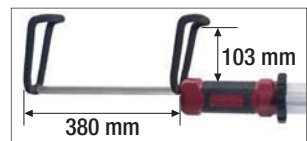

Electric maintenance work lamp 15 W SMD LED

- 100-240 V 50/60 Hz, for motor, interior and under the car
- very bright 15 W SMD LED bulb
- electronic ballast for quicker start and longer life
- extensible and rotatable hooks from 113,8 to 190 cm provide safe and firm attachment
- soft coated padded hooks prevent scratching of the vehicles surface
- for the utilization with most SUV and trucks
- 5 m cord H05WF 2x0.75

Lámpara de trabajo eléctrica 15 W SMD LED

- 100-240 V 50/60 Hz para usar en el capó, debajo e interior de coche
- súper brillante, tubo SMD LED 15W
- casquillo electrónico para encendido rápido y larga vida
- ganchos telescópicos y rotativos de entre 113,8-190 cm con trinquete para más seguridad y agarre firme
- recubrimiento blando de los ganchos previenen arañazos en la superficie de los vehículos
- para utilizar en la mayoría de los todo caminos y camiones
- cable: HO5WF 2*0,75 mm² y 5 m

Lâmpada eléctrica 15W SMD-LED

- 100-240 V 50/60 Hz, para usar no capô, motor interior e por baixo do carro
- super brilhante, LED SMD 15W
- balastro electrónico para uma vida longa e acender rápido
- ganchos telescópicos e rotativos entre 113,8 - 190cm para uma fixação segura e firme
- protecção nos ganchos para prevenir contra arranhões ou danos na superfície dos carros
- para a maioria dos SUV e furgões
- cabo de 5mt H05WF 2x0.75mm²

15 W SMD LED
150-400 LUX (1m)
400-1200 lm

1138-1900 mm

Art.	
32023	15 W SMD LED