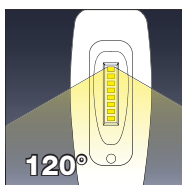

**Rechargeable workshop lamp
8 SMD + 1 Power LED**

Strong, 120° wide lightning grace to 8 SMD-LED on the side. 1 W power LED on the head. Compact, ergonomic, rubber coated antishock-housing. Integrated hook and strong magnet on the back side. Up to 3 working hours with the 8 SMD-LED or 6 hours with the 1W power LED.

**Lámpara recargable para taller
8 SMD + 1 Power LED**

Fuerte, alta luminosidad gracias a los 8 SMD -LED laterales. 1 Led potente de 1 W en la cabeza. Compacto, ergonómico, revestimiento de goma. Gancho e imán potente integrado. 3 horas de autonomía con 8 SMD-LED o 6 horas con el LED de 1 W.

**Gambiarra recarregável de oficina
8 SMD + 1 Power LED**

Sólida, alta luminosidade graças aos 8 SMD-LED laterais. 1 LED potente de 1 W na cabeça. Compacto, ergonómico e revestimento em borracha. Gancho e potente íman integrado. 3 horas de autonomia com 8 SMD-LED ou 6 horas com o LED de 1 W.

Li-Ion 3.7 V (2000 mAh)

1 W POWER LED
420 LUX (1m)
70 lm

8 SMD LED
100 LUX (1m)
220 lm

244 × 55 × 45 mm

Art.	
32005	8 SMD LED / 1 POWER LED