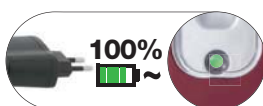

**Rechargeable workshop lamp
8 SMD + 1 Power LED**

Strong, 120° wide lightning grace to 8 SMD-LED on the side. 1 W power LED on the head. Compact, ergonomic, rubber coated antishock-housing. Integrated hook and strong magnet on the back side. Up to 3 working hours with the 8 SMD-LED or 6 hours with the 1W power LED.

**Lámpara recargable para taller
8 SMD + 1 Power LED**

Fuerte, alta luminosidad gracias a los 8 SMD -LED laterales. 1 Led potente de 1 W en la cabeza. Compacto, ergonómico, revestimiento de goma. Gancho e imán potente integrado. 3 horas de autonomía con 8 SMD-LED o 6 horas con el LED de 1 W.

**Gambiarra recarregável de oficina
8 SMD + 1 Power LED**

Sólida, alta luminosidade graças aos 8 SMD-LED laterais. 1 LED potente de 1 W na cabeça. Compacto, ergonómico e revestimento em borracha. Gancho e potente íman integrado. 3 horas de autonomia com 8 SMD-LED ou 6 horas com o LED de 1 W.

Li-Ion 3.7 V (2000 mAh)

1 W POWER LED
420 LUX (1m)
70 lm

8 SMD LED
100 LUX (1m)
220 lm

244 × 55 × 45 mm

Art.	
32005	8 SMD LED / 1 POWER LED