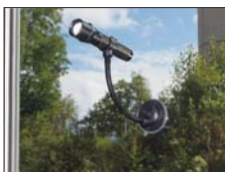

Modular workshop LED lights tray

- extra strong 3 W COB LED lamp head
- extremely flat light head with 10 SMD LED 3 W for illuminating places difficult to access
- flash light head with zoom function
- gooseneck light head
- 2 rechargeable exchangeable batteries
- vacuum suction lamp holder
- charging base battery-indicator, USB-mini charging cable and adapter for 100-240 V and a 12-24 V car-/lorry-adapter

Bandeja lámparas modulares LED taller

- lámpara extra fuerte de cabeza articulada 3 W COB LED
- lámpara extraplana de cabeza fina con 10 SMD LED 3W, para iluminar en sitios de difícil acceso
- lámpara de bolsillo con función zoom
- lámpara flexo cuello de cisne
- 2 baterías recargables e intercambiables
- soporte de ventosa para lámparas
- indicador de carga de batería, cable de carga USB-mini, adaptadores 100-240 V y 12-24 V

Conjunto modular de gambiarras LED para oficinas

- gambiarra de cabeça articulada extra forte COB LED 3W
- gambiarra de cabeça ultra fina com 10 SMD LED 3W para iluminação de locais de acesso difícil
- cabeça da lanterna com função zoom
- gambiarra "pescoço de cisne"
- 2 baterias recarregáveis e alternáveis
- suporte ventosa para gambiarras
- base carregadora com indicador de bateria, cabo mini carregador USB 100-240 V e adaptador para automóvel e camião 12-24 V

11
PCS

COMPLETO

Serie **4900**

402 x 173 x 48 mm

2x Li-Ion 3.7 V
(2000 mAh)

1 COB LED
70-90 LUX (1m)
100-140 lm

120° IP54

L: 200 mm

IP20

10 SMD LED
100-120 LUX (1m)
270-300 lm

L: 343 mm

1 SMD LED
280-2100 LUX (1m)
80-150 lm

IP54

L: 154 mm

ZOOM

1 SMD LED
300-340 LUX (1m)
80-100 lm

IP20

L: 490 mm

Flexible

Art. 4900-73-01
Optional / opcional

UV
Lamp
Lámpara
Lâmpada

Art.

4900-73B