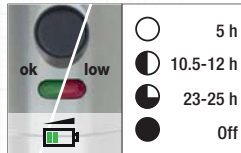

L 450 mm, Ø 36 mm

Art.	
32045	1 LED High-Power 3 W CREE