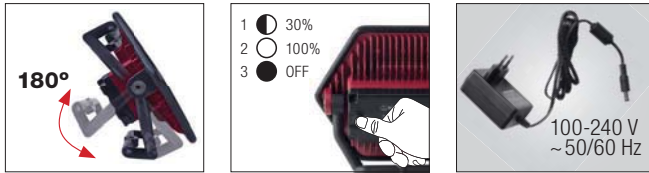

**Cordless Color Control work lamp
20 W HIGH CRI COB-LED**

*Foco sin cable 20 W Color-Control
con HIGH CRI COB-LED*

**Foco sem fios 20 W Controlo de cor
HIGH CRI COB-LED**