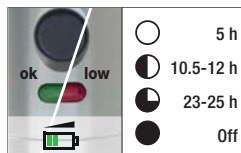

L 459 mm, Ø 18 mm

Art.	
32046	1 LED High-Power 3 W CREE