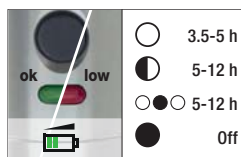

✚ L 130 mm, Ø 27 mm

Art.	
32042	1 LED High-Power 3 W CREE