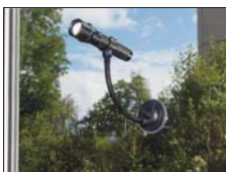

1 COB LED 70-90 LUX (1m) 100-140 lm	120° IP54 L: 200 mm
10 SMD LED 100-120 LUX (1m) 270-300 lm	IP20 L: 343 mm
1 SMD LED 280-2100 LUX (1m) 80-150 lm	IP54 ZOOM L: 154 mm
1 SMD LED 300-340 LUX (1m) 80-100 lm	IP20 Flexible L: 490 mm

Art. 4900-73-01
Optional / opcional

UV
Lamp
Lámpara
Lâmpada

Art.
4900-73K