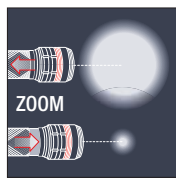

Aluminium pocket lamp

with 3 Watt CREE LED, zoom function, 3 light functions

Linterna de bolsillo en aluminio

con CREE LED 3 W, con zoom, 3 funciones de luz

Lanterna de bolso em alumínio

com 3 watt CREE LED, função zoom, 3 funções de luz

Art.	
32056	3W CREE LED

1 LED
3 W CREE
120 lm

	ZOOM
	3 h
	6 h
	5 h

↕ L 165 mm, Ø 28.5 mm

Rechargeable cordless aluminium torch light

with 6Watt CREE LED, zoom function, 3 light functions

Linterna recargable en aluminio

con CREE LED 6 W, con zoom, 3 funciones de luz

Lanterna recarregável em alumínio

com 6 watt CREE LED, função zoom, 3 funções de luz

Li-Ion 3.7 V (2000 mAh)

1 LED
6 W CREE
500 lm

Art.	
32054	6W CREE LED

	ZOOM
	2.5 h
	6-8 h
	12 h

↕ L 160 mm, Ø 42 mm