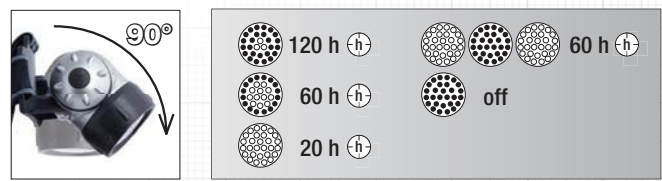

High power headlamp

in aluminium, with 3 W CREE LED with dimming function, zoom and flashing. Adjustable angle.

Linterna frontal de alta luminosidad

en aluminio, con CREE LED 3 W, con graduación de luminosidad, zoom y intermitente. Ángulo ajustable.

Lanterna de cabeça de alta potência

em alumínio, com 3 W CREE LED com função de regulação da intensidade da luz, zoom e função intermitente. Ângulo ajustável.

1 LED
3 W CREE
120-140 lm

Art.	
32061	3 W CREE LED

Headlamp

with 28 powerful LED with 4 light levels and adjustable angle.

Linterna frontal

con 28 LED potentes, 4 niveles de luminosidad y ángulo ajustable.

Lanterna de cabeça

com 28 poderosos LED com 4 níveis de luz e ajuste do ângulo.

28 LED
35 lm

Art.	
32062	28 LED