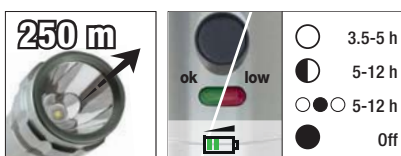

Torch BIG

with 3 W CREE high power LED.
3 light levels, spot light up to 250 m, with strong magnetic base.

Linterna BIG

con LED potente de 3 W CREE.
3 niveles de intensidad, alcance hasta 250 m, imán fuerte en la base.

Lanterna BIG

com LED de alta potência 3 W CREE.
3 níveis de iluminação, ponto de luz até 250m e base magnética.

**1 LED High-Power
3 W CREE**
1800 LUX (1m)
75-320 lm

✚ L 141 mm, Ø 36 mm

Art.	
32043	1 LED High-Power 3 W CREE

Torch FLASH

with 3 W CREE high power LED.
2 light levels and flash function, spot light up to 250 m.

Linterna FLASH

con LED potente de 3 W CREE.
2 niveles de intensidad y flash, alcance hasta 250 m.

Lanterna FLASH

com LED de alta potência 3 W CREE.
2 níveis de iluminação e função flash, ponto de luz até 250m.

**1 LED High-Power
3 W CREE**
3200 LUX (1m)
150-320 lm

✚ L 143 mm, Ø 36 mm, Ø 30 mm

Art.	
32044	1 LED High-Power 3 W CREE