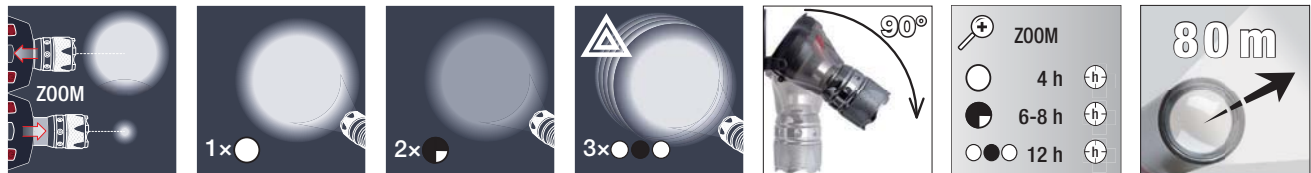

High power headlamp

in aluminium, with 3 W CREE LED with dimming function, zoom and flashing. Adjustable angle.

Linterna frontal de alta luminosidad

en aluminio, con CREE LED 3 W, con graduación de luminosidad, zoom y intermitente. Ángulo ajustable.

Lanterna de cabeça de alta potência

em alumínio, com 3 W CREE LED com função de regulação da intensidade da luz, zoom e função intermitente. Ângulo ajustável.

1 LED
3 W CREE
120-140 lm

Art.	
32061	3 W CREE LED

Headlamp

with 28 powerful LED with 4 light levels and adjustable angle.

Linterna frontal

con 28 LED potentes, 4 niveles de luminosidad y ángulo ajustable.

Lanterna de cabeça

com 28 poderosos LED com 4 níveis de luz e ajuste do ângulo.

28 LED
35 lm

Art.	
32062	28 LED