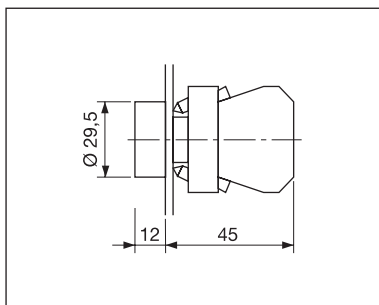

Pulsante a filo ghiera tasto Ø 30

Plastic ring protected pushbutton - Button Ø 30

Versione / Version	Colore / Colour	Codice / Code
	Nero <i>Black</i>	ECX 3100
	Rosso <i>Red</i>	ECX 3101
	Verde <i>Green</i>	ECX 3102
	Giallo <i>Yellow</i>	ECX 3103
	Blu <i>Blue</i>	ECX 3104
	Bianco <i>White</i>	ECX 3105

Pulsante a filo ghiera - marcia/arresto

Plastic ring protected pushbutton - on/off

Versione / Version	Colore / Colour	Codice / Code
	Rosso <i>Red</i>	ECX 3106
	Verde <i>Green</i>	ECX 3107
	Nero <i>Black</i>	ECX 3106/N
	Bianco <i>White</i>	ECX 3107/B