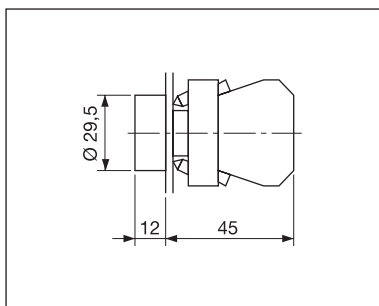

Pulsante a filo ghiera tasto Ø 30

Plastic ring protected pushbutton - Button Ø 30

Versione / Version	Colore / Colour	Codice / Code
	Nero <i>Black</i>	ECX 3100
	Rosso <i>Red</i>	ECX 3101
	Verde <i>Green</i>	ECX 3102
	Giallo <i>Yellow</i>	ECX 3103
	Blu <i>Blue</i>	ECX 3104
	Bianco <i>White</i>	ECX 3105

Pulsante a filo ghiera - marcia/arresto

Plastic ring protected pushbutton - on/off

Versione / Version	Colore / Colour	Codice / Code
	Rosso <i>Red</i>	ECX 3106
	Verde <i>Green</i>	ECX 3107
	Nero <i>Black</i>	ECX 3106/N
	Bianco <i>White</i>	ECX 3107/B