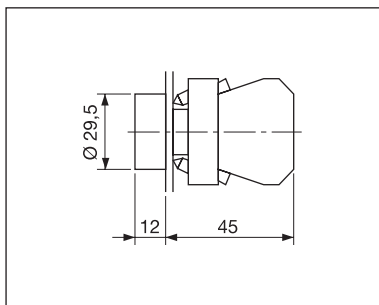

Pulsante a filo ghiera - marcia/arresto

Plastic ring protected pushbutton - on/off

Versione / Version	Colore / Colour	Codice / Code
	Rosso <i>Red</i>	ECX 3106
	Verde <i>Green</i>	ECX 3107
	Nero <i>Black</i>	ECX 3106/N
	Bianco <i>White</i>	ECX 3107/B

Pulsante a filo ghiera - con freccia

Plastic ring protected pushbutton - with arrow

Versione / Version	Colore / Colour	Codice / Code
Freccia bianca orizzontale <i>White horizontal arrow</i>	Nero <i>Black</i>	ECX 3108
Freccia bianca verticale <i>White vertical arrow</i>	Nero <i>Black</i>	ECX 3109