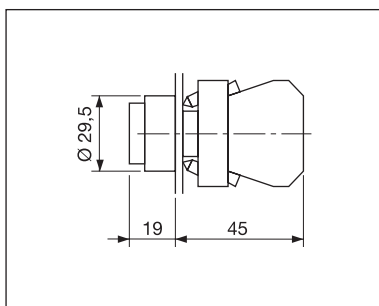

Versione / Version	Colore / Colour	Codice / Code
	Nero <i>Black</i>	ECX 3110
	Rosso <i>Red</i>	ECX 3111
	Verde <i>Green</i>	ECX 3112
	Giallo <i>Yellow</i>	ECX 3113
	Blu <i>Blue</i>	ECX 3114
	Bianco <i>White</i>	ECX 3115